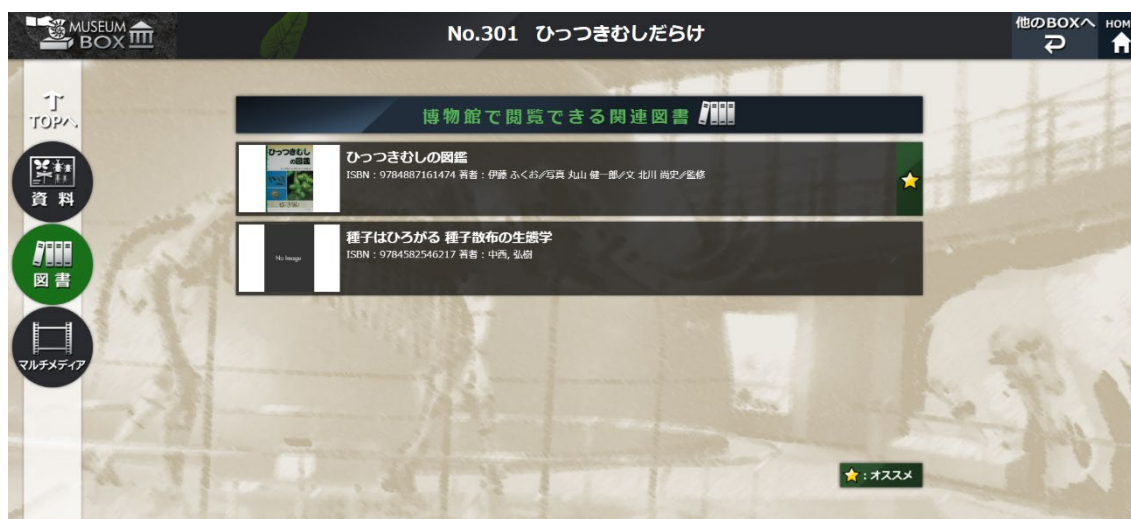

④ 資料画面

ボックスの内容に関連する資料を表示します。

⑤ 図書画面

ボックスの内容に関連するレファレンスにある図書資料を表示します。

⑥ 関連展示

ボックスの内容に関連する館内展示を表示します。

The screenshot shows a museum website interface. At the top, there is a header with the logo 'MUSEUM BOX' on the left, the text 'No.302 飛ばそう、ハネフクベ' in the center, and navigation links '他のBOXへ' and 'HOME' on the right. On the left side, there is a vertical menu with icons for '資料' (Materials), '図書' (Books), 'マルチメディア' (Multimedia), and '関連展示' (Related Exhibitions). The '関連展示' icon is highlighted. A popup window titled '関連する館内展示' (Related Exhibitions) is displayed in the center. The popup has a '閉じる' (Close) button in the top right corner. Inside the popup, there is a small image of a forest scene. To the right of the image, the text reads: '本館1階 共生の森' (1st Floor, Symbiosis Forest). Below the title, there is a paragraph of text: '平成12年9月17日に開館した施設花博「ジャパンフローラ2000」のテーマ館である「緑と都市の森」の「共生の森」熱帯雨林コーナーで好評だったラフレシアやウツボカズラ、オランウータンなどボルネオ島の貴重な樹木だが、館内に新たな展示コーナー「共生の森」として誕生しました。この展示ではコーナー全体をジオパマ化し、ジャングルの中を歩きながら熱帯雨林の不思議や驚きに出会えます。' (The 'Symbiosis Forest' corner in the Tropical Rainforest area, which was popular with Rafflesia and Utricularia, and Orangutans from Borneo, was born as a new exhibition corner 'Symbiosis Forest' in the 1st floor. This exhibition has transformed the entire corner into a diorama, allowing visitors to walk through the jungle and experience the mystery and wonder of the tropical rainforest.)