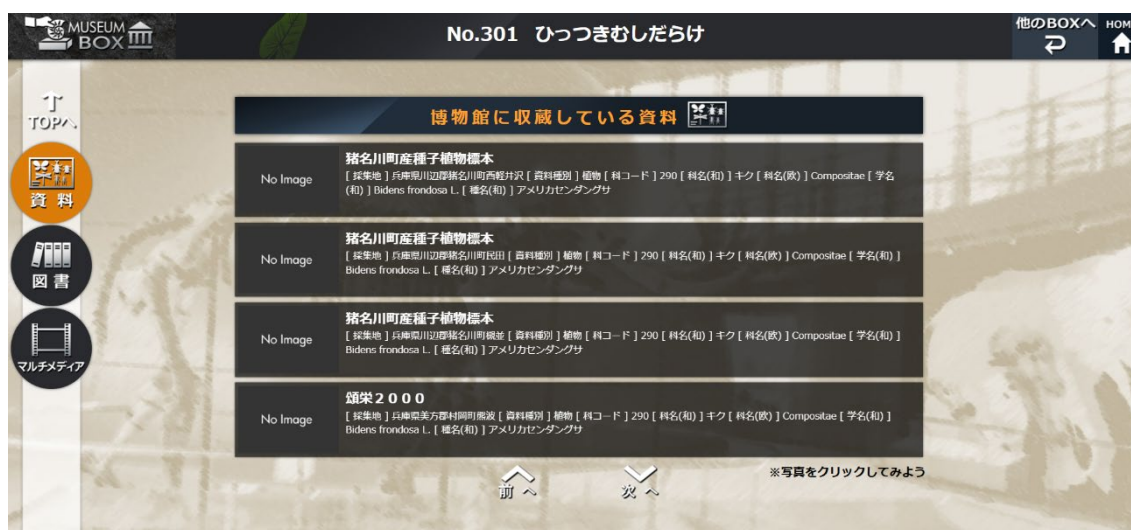

④ 資料画面

ボックスの内容に関連する資料を表示します。