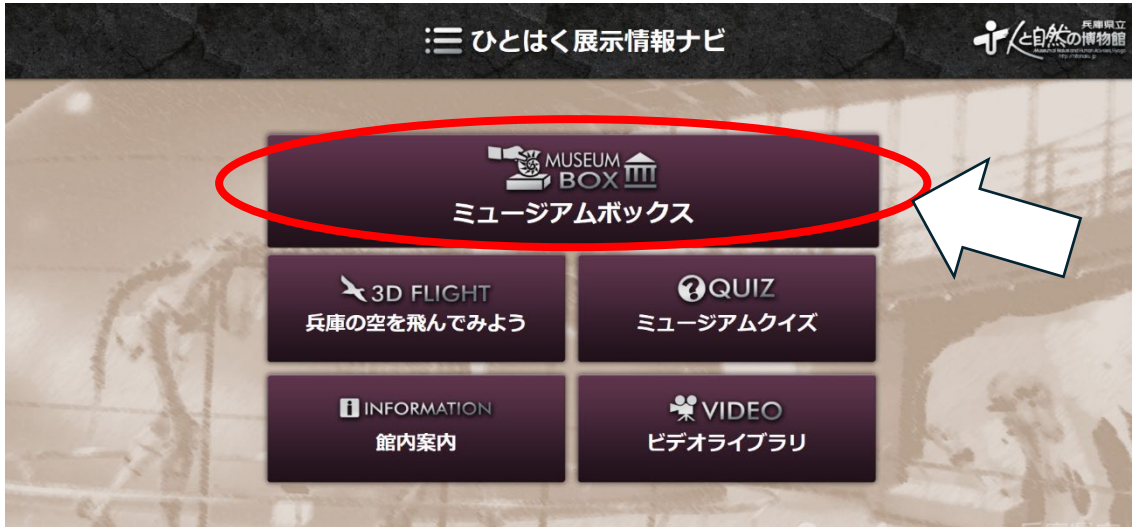

【ミュージアムボックスの利用方法】

① 箱を選ぶ

ミュージアムボックスの構成

- ・ メイン画面：メイン解説 ビデオ解説 箱の中にはいるもの
- ・ 資料画面：関連する資料紹介
- ・ 図書画面：関連する図書紹介
- ・ マルチメディア画面：関連するマルチメディア紹介
- ・ 関連展示：関連する展示紹介

② メイン画面

The screenshot shows the main interface of the 'MUSEUM BOX' website. At the top left is the logo and 'No. 301'. At the top right are navigation links for '他のBOXへ' and 'HOME'. The main content area features a video player with a play button and the text 'ビデオ解説を見る'. To the right of the video is a text block describing the contents of the box. Below the video is a horizontal carousel titled 'この箱の中にはいるもの' (Items in this box) with five items: 'ヒシの実', 'ひっつきむしの仲間たち', 'ひっつきシート', 'むしめがね', and 'ひっつきむしの図鑑'. On the left side, there is a vertical navigation menu with three icons: '資料' (Materials), '図書' (Books), and 'マルチメディア' (Multimedia). Three yellow callout boxes provide instructions: one points to the video player saying '研究者やフロアスタッフのビデオ解説を見ることができます。' (You can see video explanations from researchers and floor staff.); another points to the carousel items saying '画像を選択すると、拡大画像と解説文が表示されます。' (When you select an image, an enlarged image and explanation text are displayed.); and a third points to the left navigation menu saying '資料画面などへのナビゲーション' (Navigation to the materials page, etc.).

③ ビデオ解説

ボックスに関連する内容や展示、学術的なことについて、研究者やフロアスタッフが解説します。(時間：2分～3分程度)

The screenshot shows the video explanation page for 'No.301 ひっつきむしだらけ'. The video player is centered, showing a researcher in a library setting. The video progress bar indicates 0:07 / 2:24. Below the video player, it says '高野研究員による解説VTRです' (This is a video explanation by researcher Takano). On the left side, there is a vertical navigation menu with three icons: '資料' (Materials), '図書' (Books), and 'マルチメディア' (Multimedia). At the bottom right, there is a red button labeled '戻る' (Back).