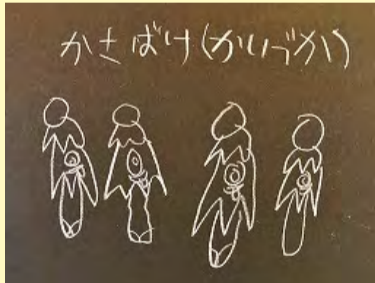

2023.8.27 に行いました

隊長いおしおしお
「あかなめ」

ひとはく
探検隊
たんけんたい

ひとはくの妖怪さがし

活動報告

探検の前におはなしを聞いたよ
普段妖怪は見えない！出合わないけど・・・
みつけてあげよう・館内をさがしにいこう！

大妖怪「ぬえ」正体はトラツグミ
暗やみで甲高いキーンと鳴く

2階展示室で開催中の企画展「妖怪と自然の博物展」では自然の中や災害に
あらわれる妖怪をおしえてもらったよ！

トラツグミ

ススキの葉の下に女の人の
幽霊が・・・月明りの
まかせの夜道は、みえる影
だけ、ぼんやりみえるの
かも・・・そんな風にみえたの
かも・・・

妖怪はちょっとした段差や
階段にもあらわれる！

段差や階段では「すねこすり」や
「見越し(見上げ)入道」があらわれる！
見越し入道は出合った
ときは、小さなおじ
さんでもだんだん
と大きくなって...
見上げていくうちに
倒れてしまう
出合ったときは...
おまいない
みこしにゆうどう
みこした！
と唱えよう

カッパは相撲をとったり、川に引きずり込む
毎年、泳ぎのうまい人がおぼれてなくなるの
は・・・カッパのしわざかも・・・

地震がおきないように
神様がナマズを押さえている
ナマズがあらわれると地震が起きると
信じられていた

探検隊長 たかだ 研究員

妖怪は何かを教えようとしてくれている。
危ない！危険！など私たちに気をつけるように
伝えようとしている。
だから・・・どこに危ない場所があるのか？
さがすと・・・妖怪に出合えるかも

探検しおわったら・・・想像してオリジナル妖怪を描いたよ！

だれものかれることの出来ない最強妖怪
その名も「じじじじじい」

「かさばけ」

「うみぼうず」

階段にあらわれる妖怪「ひるすべり」

木の穴に入ると出られなくなる妖怪

オリジナル妖怪の
はっぴょう会♪

担当フロアスタッフ みやぎ・せら