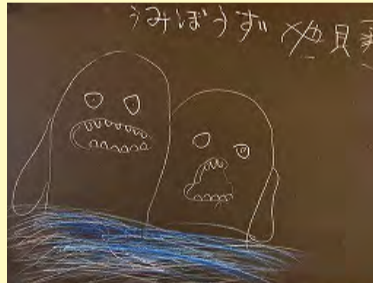

2023.8.27 に行いました

隊長いおしおしお
「あかなめ」

ひとはく
探検隊
たんけんたい

ひとはくの妖怪さがし

活動報告

探検の前におはなしを聞いたよ
普段妖怪は見えない！出合わないけど・・・
みつけてあげよう・館内をさがしにいこう！

大妖怪「ぬえ」正体はトラツグミ
暗やみで甲高いキーンと鳴く

2階展示室で開催中の企画展「妖怪と自然の博物展」では自然の中や災害に
あらわれる妖怪をおしえてもらったよ！

トラツグミ

ススキの葉の下に女の人の
幽霊が・・・月明りの
まかせの夜道は、みえる影
だけ、ぼんやりみえるの
かも・・・そんな風にみえたの
かも・・・

妖怪はちょっとした段差や
階段にもあらわれる！

段差や階段では「すねこすり」や
「見越し(見上げ)入道」があらわれる！
見越し入道は出合った
ときは、小さなおじ
さんでもだんだん
と大きくなって...
見上げていくうちに
倒れてしまう
出合ったときは...
おまいない
みこしにゆうどう
みこした！
と唱えよう

カッパは相撲をとったり、川に引きずり込む
毎年、泳ぎのうまい人がおぼれてなくなるの
は・・・カッパのしわざかも・・・

地震がおきないように
神様がナマズを押さえている
ナマズがあらわれると地震が起きると
信じられていた

探検隊長 たかだ 研究員

妖怪は何かを教えようとしてくれている。
危ない！危険！など私たちに気をつけるように
伝えようとしている。
だから・・・どこに危ない場所があるのか？
さがすと・・・妖怪に出合えるかも

探検しおわったら・・・想像してオリジナル妖怪を描いたよ！

だれものかれることの出来ない最強妖怪
その名も「じじじじじい」

「かさばけ」

「うみぼうず」

階段にあらわれる妖怪「ひるすべり」

木の穴に入ると出られなくなる妖怪

オリジナル妖怪の
はっぴょう会♪

担当フロアスタッフ みやぎ・せら